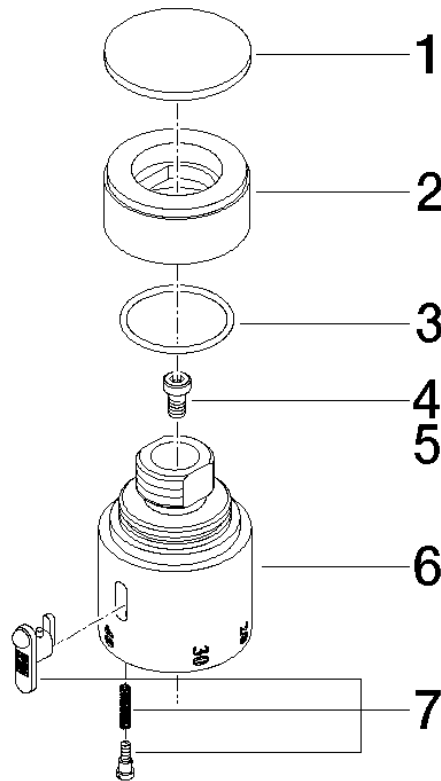

11 420 220

	Platinato spazzolato	11 420 220-06
	Cromato	11 420 220-00
	Platinato	11 420 220-08
	Ottone (Oro 23k)	11 420 220-09

Manopola graduata - Platinato spazzolato

MADISON

11 420 220

11 420 220

11 420 220

Parts for other finishes can be found here: Cromato

Elenco delle parti di ricambio

N.	Codice articolo	Denominazione	Quantità necessaria	Tempo di produzione
3	09 14 10 040 90	guarnizione	1	2
4	90 30 30 027 00 90	vite	1	2
5	09 30 33 004 90	vite	1	2
7	90 21 33 020 00 90	manopola	1	2